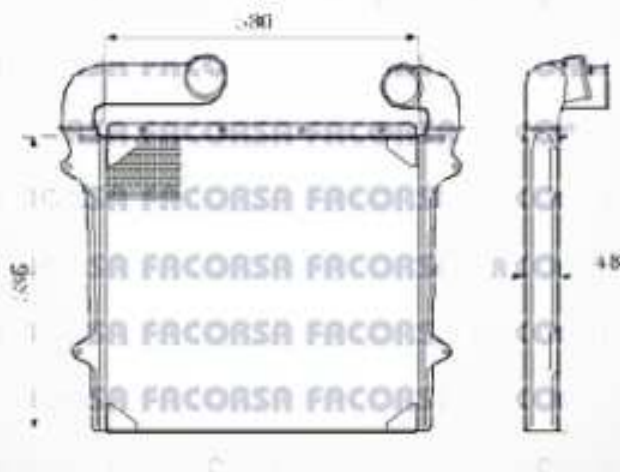

FACORSA PRODUCIENDO FUTURO

Oferta ! Junio 2019

PESADOS MODINE

IN3925MD

BRAZADO

INTERCOOLER

VW BUS 16-170/16-180/16-210/220

ALTO	ANCHO	HIL.	ESP.
58,00	54,00	3	4,8

$ 9.999.-

DIESEL